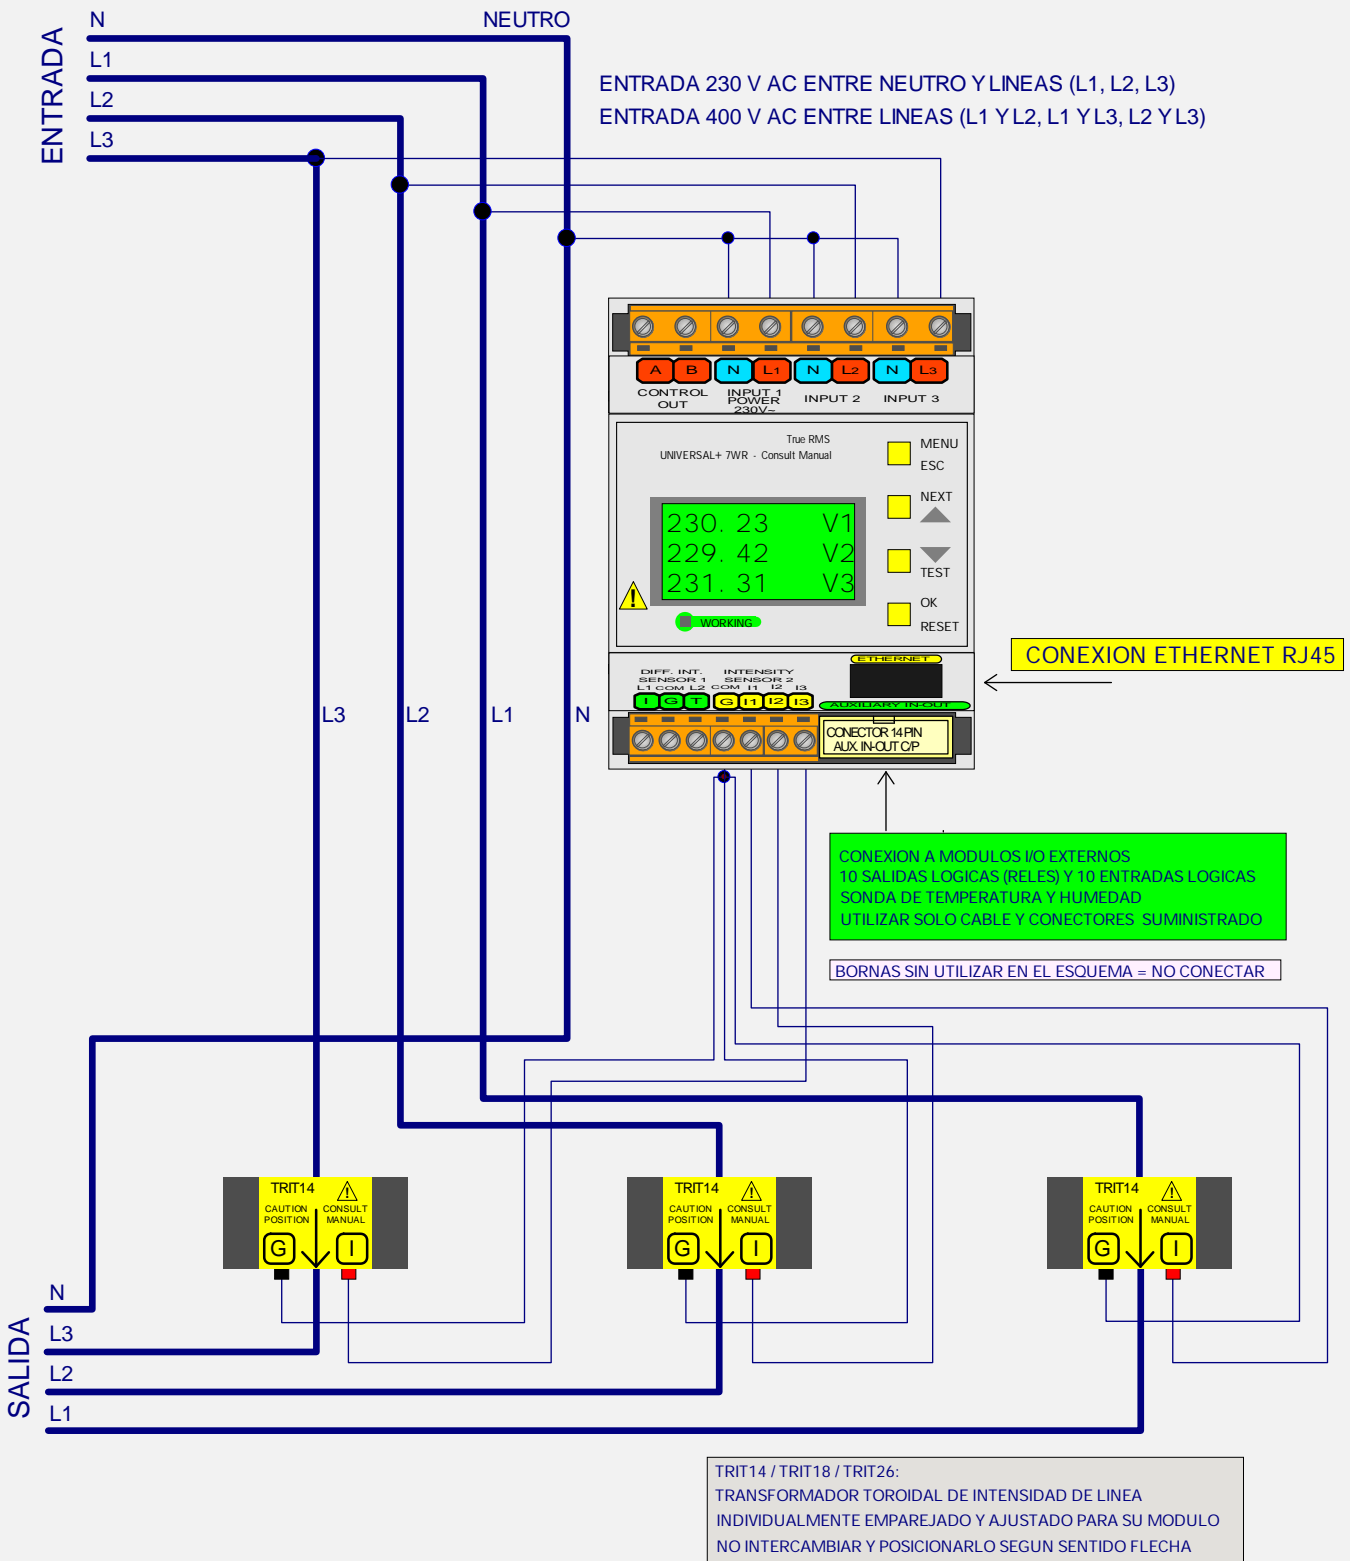

# UNIDAD UNIVERSAL+ 7WR MANDO 4

MODELO UNIVERSAL+ 7WR - M4 - T - N - 500E - E - C

CONFIGURACION TRIFASICA 4 POLOS 70A / 140A / 280A.

Versión transformador de intensidad de línea. Únicamente transformadores TRIT14, TRIT18 y TRIT26

Versión alimentación conjunta

CONSULTAR MANUAL DE INSTRUCCIONES